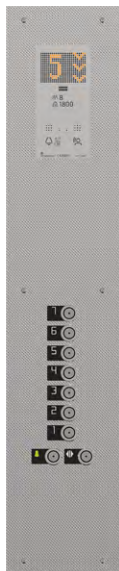

KSS 140 – Rezistent la vandalism

COP

KSC 143PH
(Înălțime parțială)
KSC 143FB
(Înălțime totală)

Finisaje COP

- Flemish Linen (TS1)
- Scottish Quad (K)

Tip de montare

COP: încastrat
Buton: aplicat